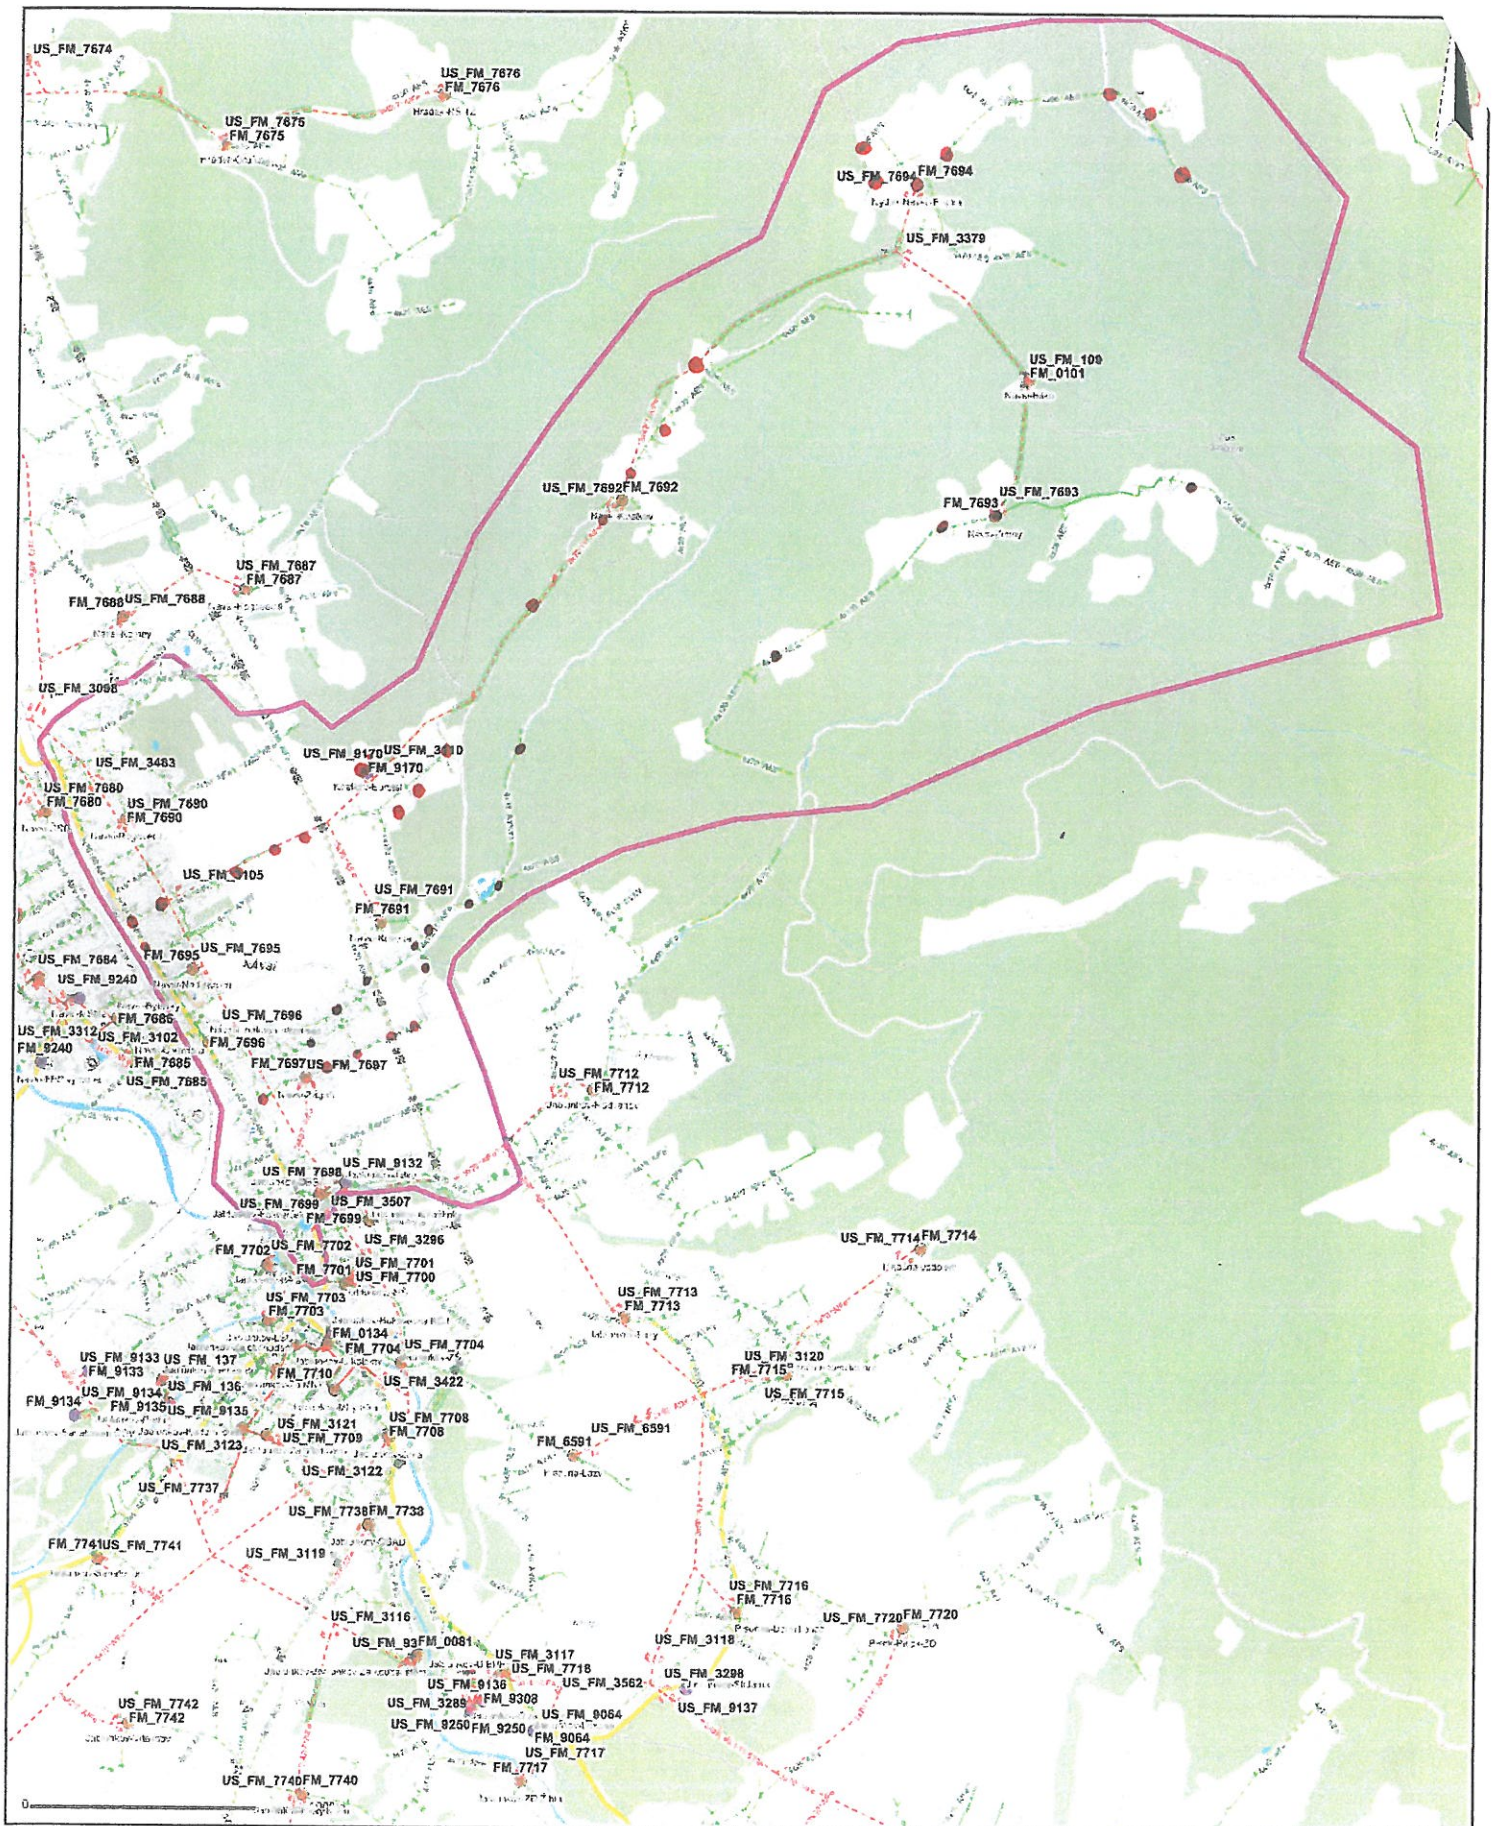

DISTRIBUCE

OZNÁMENÍ O PŘERUŠENÍ DODÁVKY ELEKTRINY

Vážená zákaznice, vážený zákazníku, dovolujeme si Vás informovat o plánovaném přerušení dodávky elektřiny:

OBEC

Jablunkov, Návsí a Nýdek

MÍSTNÍ ČÁST / ULICE

části obcí

VYPÍNÁNÍ V MÍSTĚ VYVĚŠENÍ LETÁKŮ

DNE / VE DNECH

OD DO

26. 4. 2017

07,00

15,00

které proběhne v souladu s ustanovením § 25, odst. 3, písm. c), bod 5 /týkajícím se účastníků trhu s elektřinou/ a písm. d), bod 6 /týkajícím se výroben/, zákona č. 458/2000 Sb., v platném znění, z důvodu provádění plánovaných prací na zařízení distribuční soustavy, popř. v jeho ochranném pásmu (tj. oprav, rekonstrukcí, údržby a revizí).

Obec: Jablunkov, Návsí, Nýdek

Plánované vypínání elektrické energie

Termín: 26.duben 2017, Čas:07:00-15:00 hod., Vymezeno fialová čára

Zakresleno orientačně