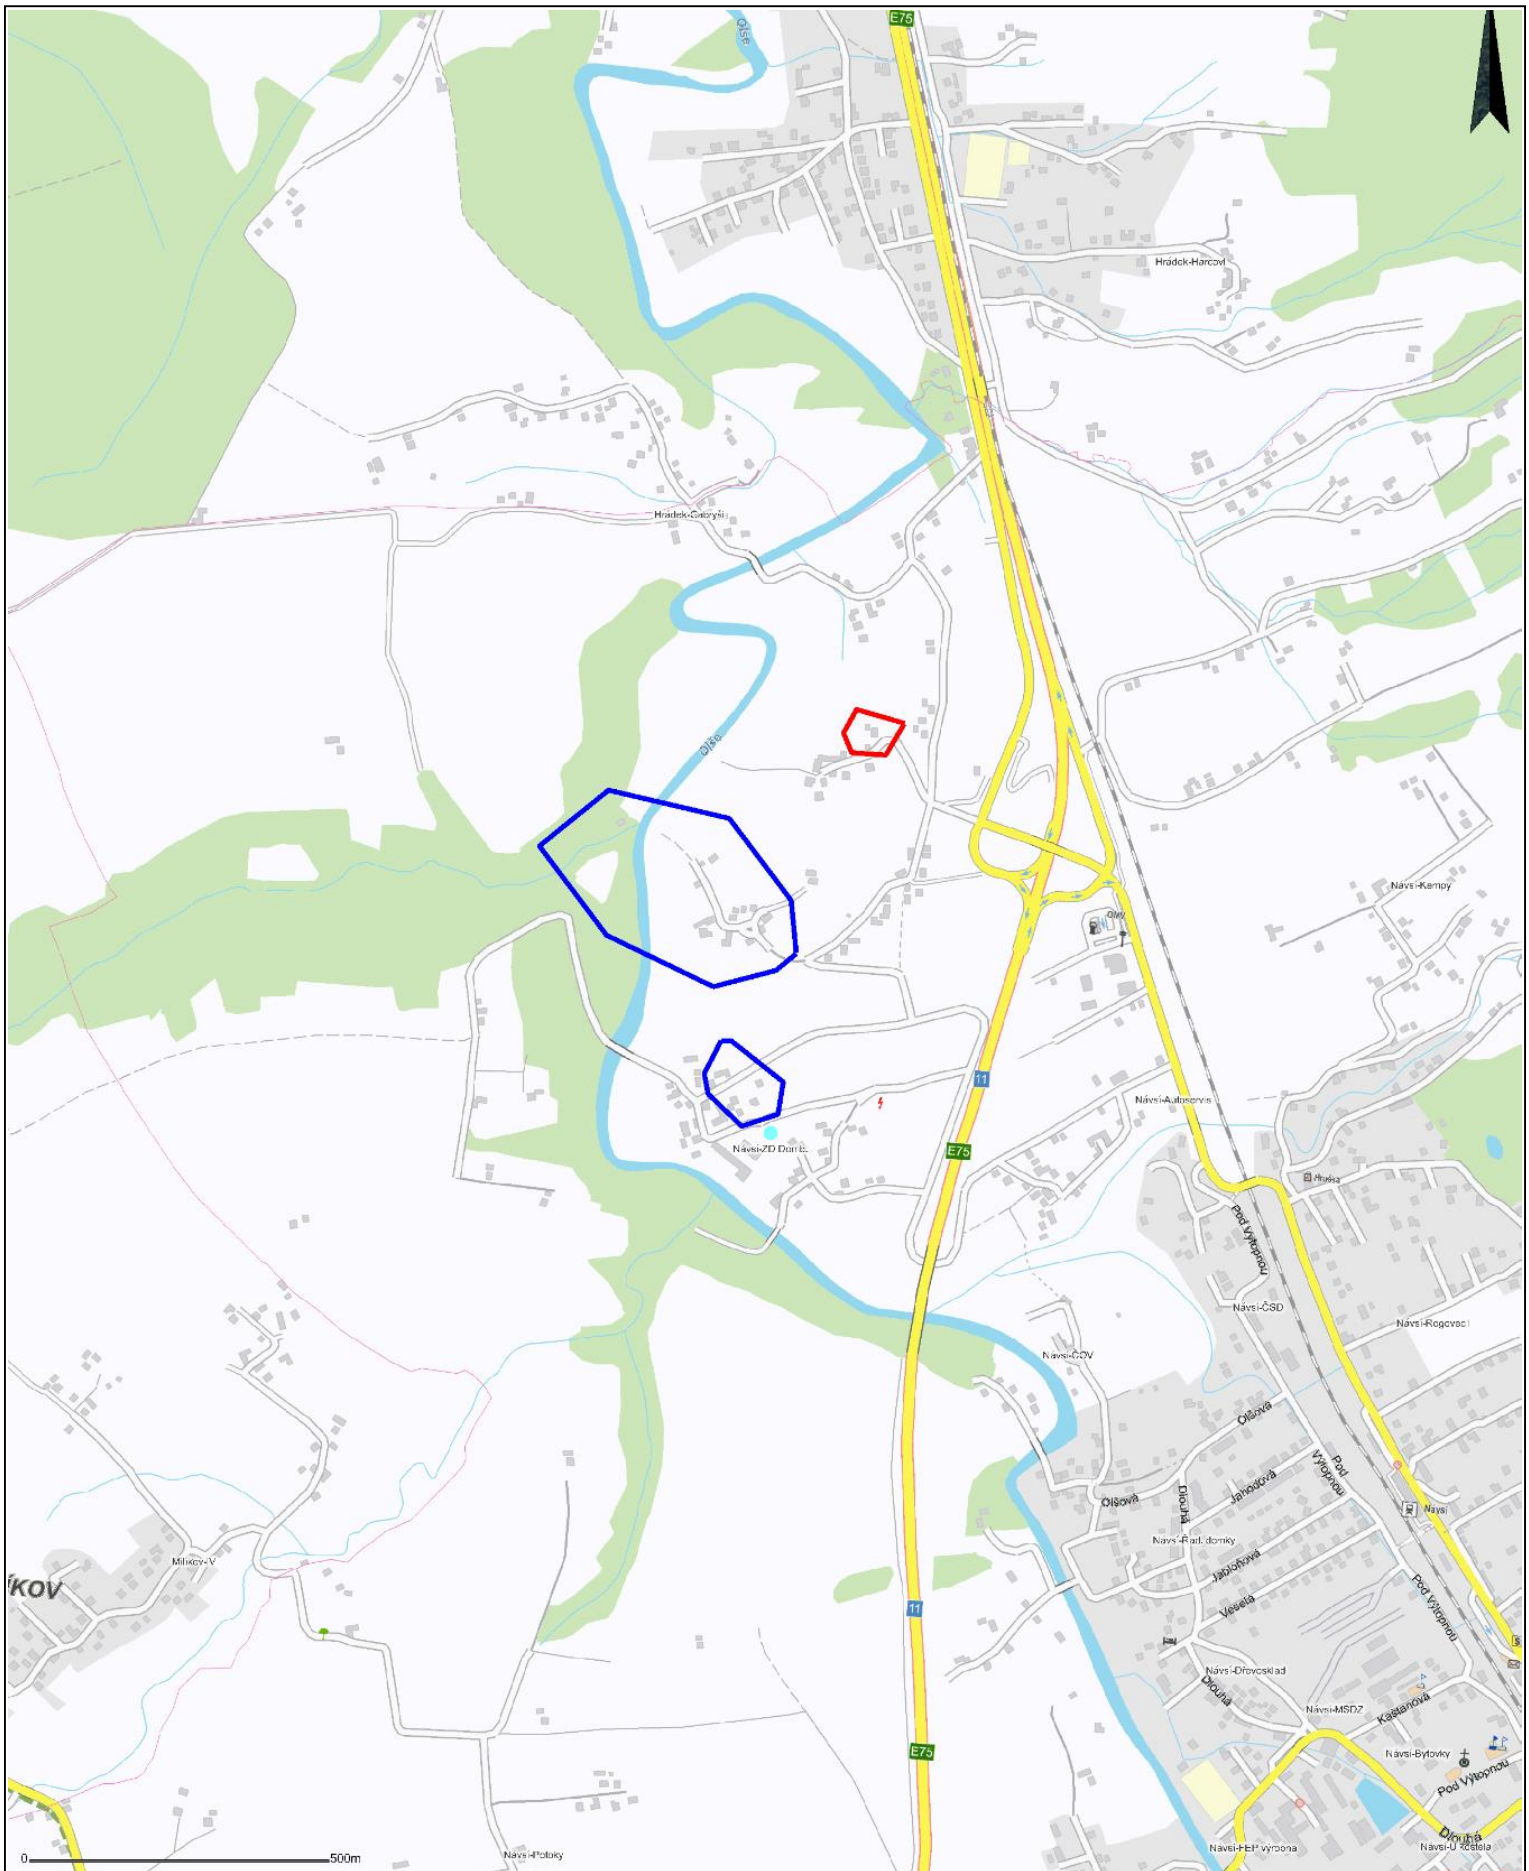

# Obec: Návsí

## Plánované vypínání elektrické energie

Termín: 10. březen 2016, čas: 07:30-15:30 hod., Vymezeno červená čára

Termín: 11. březen 2016, čas: 07:30-15:30 hod., Vymezeno modrá čára

Zakresleno orientačně