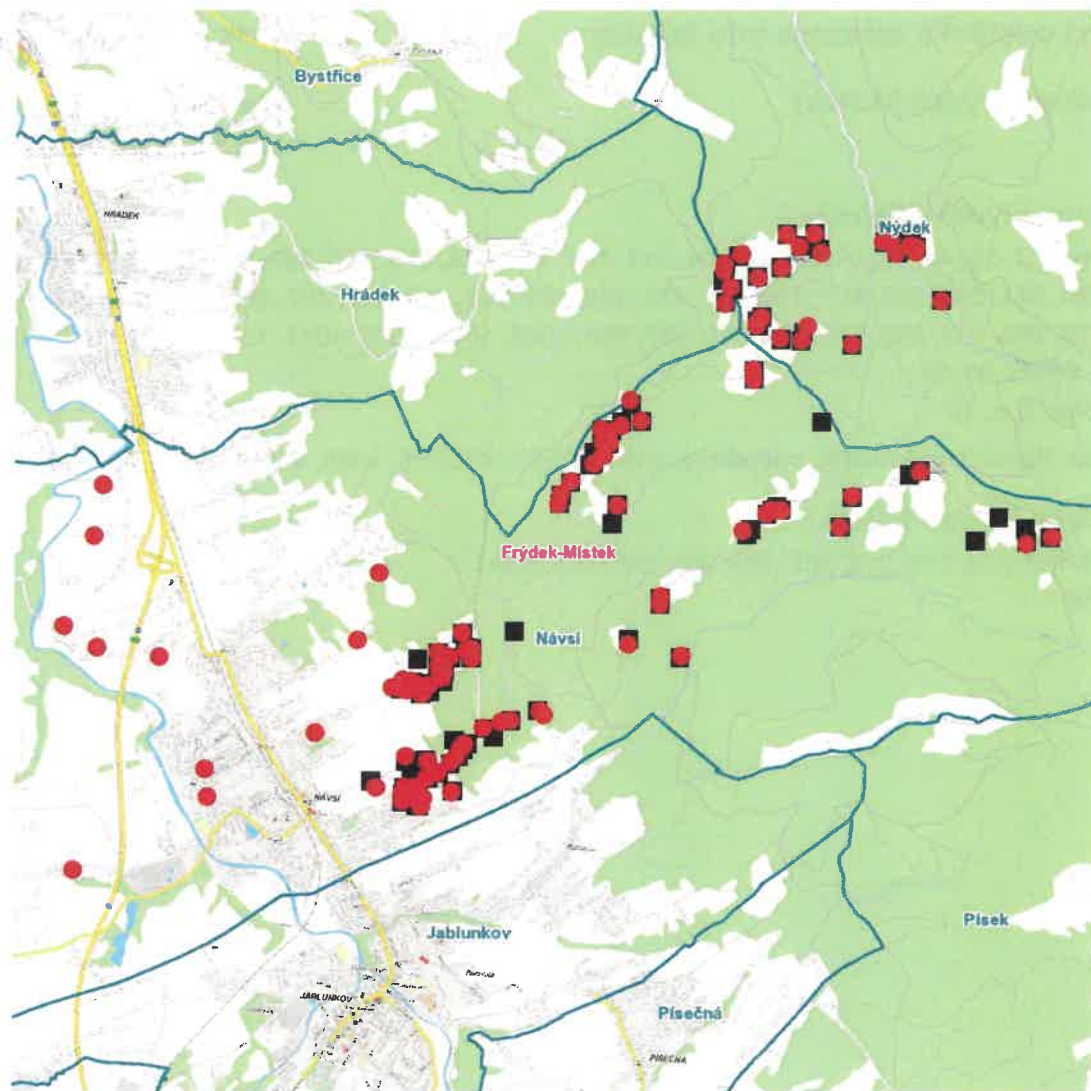

č. ev. 2, 14, 16, 34, 57

Jabloňová: č. p. 16kat. území **Návsí** (kód **656348**): **parcelní č.** 4164, 4352/1, 4352/65, 4369, 4570/3, 4870, 5020, 5032/15, 5043/5**Nýdek (okres Frýdek-Místek)**

č. p. 175-188, 213, 216, 218, 252, 263, 265, 285, 565, 569

dne **27. 8. 2025** od **7:30** do **10:30** hodin**Orientační mapový podklad odstávkou dotčených lokalit****VYSVĚTLIVKY**

- – adresy dotčené odstávkou elektřiny
- – místa připojení k elektrické síti dotčená odstávkou