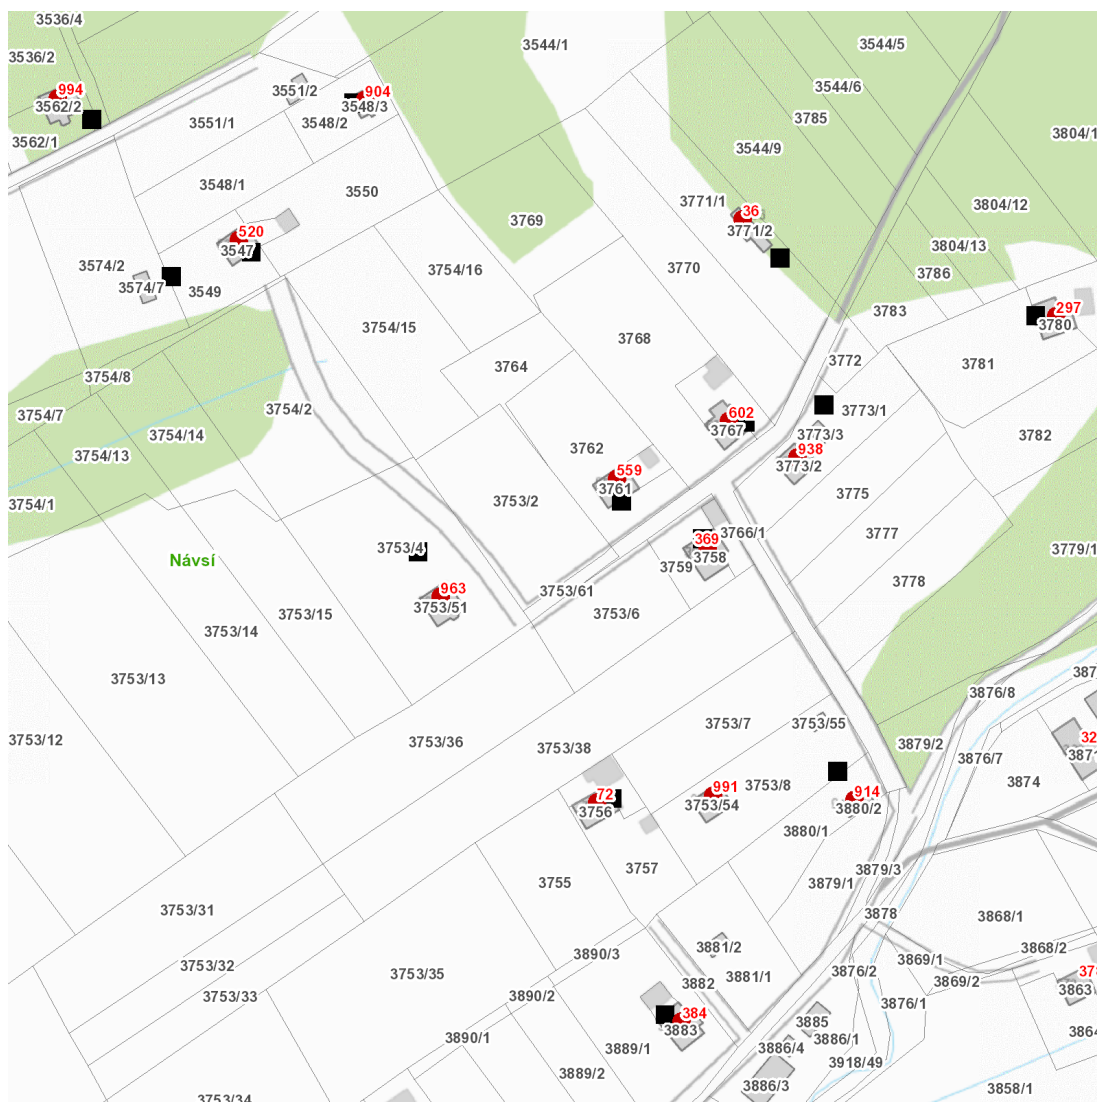

dne **28. 11. 2024** od **7:30** do **15:30** hodin

Plánovaná odstávka zahrnuje tyto lokality:**Návsí (okres Frýdek-Místek)**

č. p. 72, 297, 369, 384, 520, 559, 602, 904, 914, 938, 963, 991, 994

č. ev. 36

dne 28. 11. 2024 od 7:30 do 15:30 hodin

Orientační mapový podklad odstávkou dotčených lokalit

VYSVĚTLIVKY

- – adresy dotčené odstávkou elektřiny
- – místa připojení k elektrické síti dotčená odstávkou

INFORMACE ZASLÁNA

IDDS: qfnbpya (Obec Návsí)