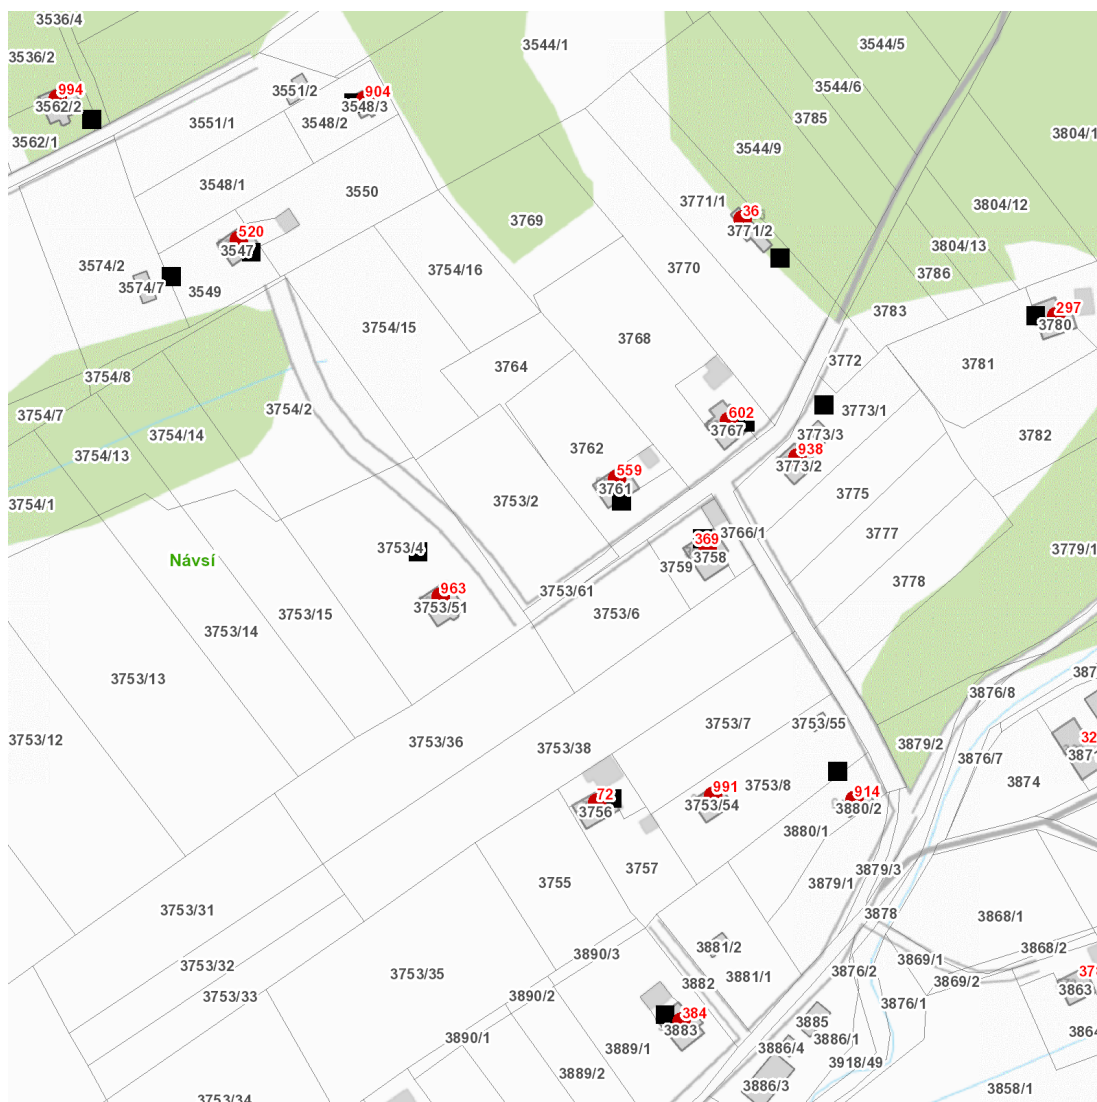

dne **21. 11. 2024** od **7:30** do **15:30** hodin

Plánovaná odstávka zahrnuje tyto lokality:**Návsí (okres Frýdek-Místek)**

č. p. 72, 297, 369, 384, 520, 559, 602, 904, 914, 938, 963, 991, 994

č. ev. 36

dne 21. 11. 2024 od 7:30 do 15:30 hodin

Orientační mapový podklad odstávkou dotčených lokalit

VYSVĚTLIVKY

- – adresy dotčené odstávkou elektřiny
- – místa připojení k elektrické síti dotčená odstávkou

INFORMACE ZASLÁNA

IDDS: qfnbpya (Obec Návsí)