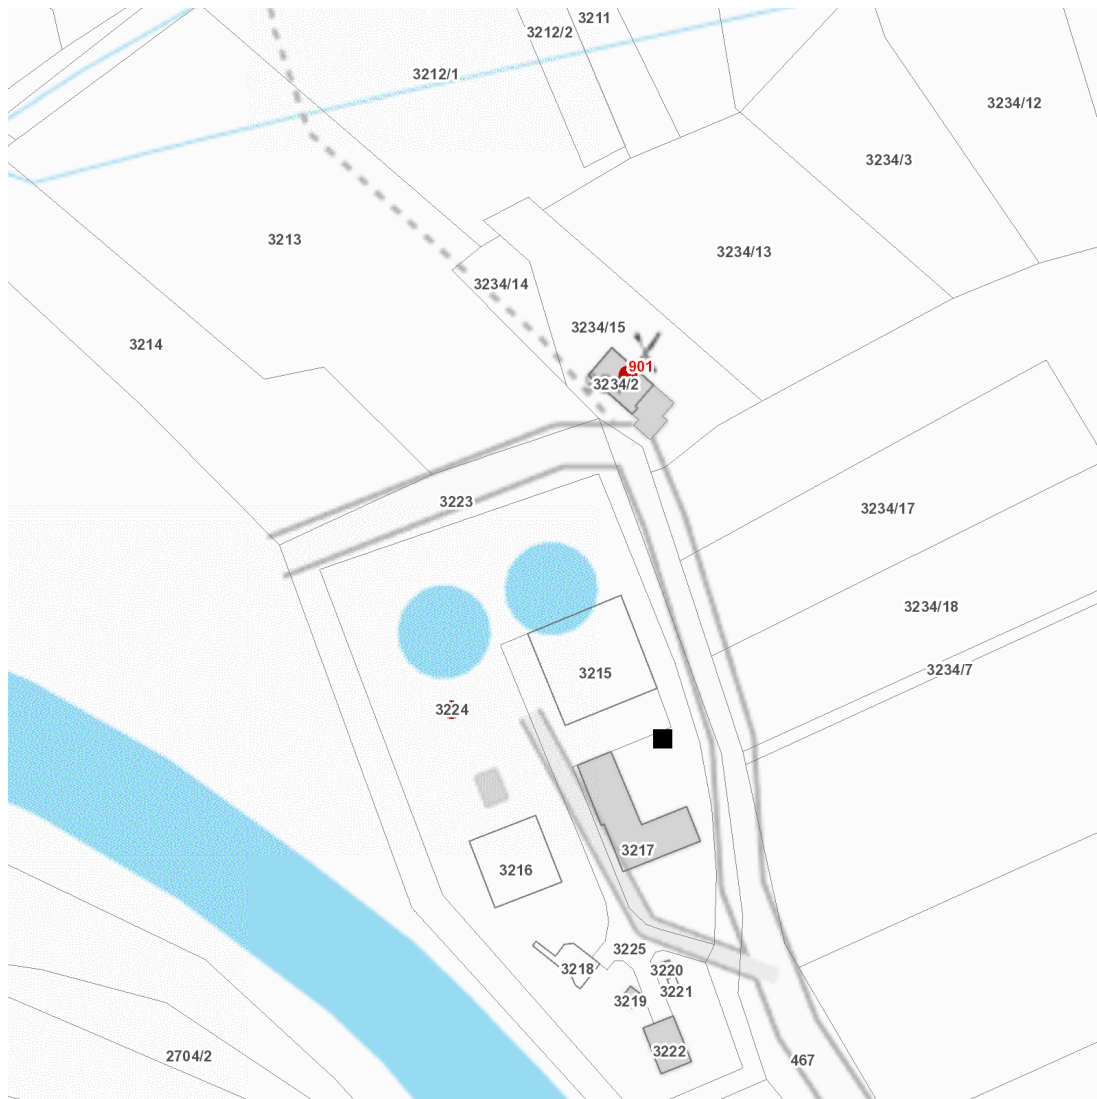

dne **7. 10. 2024** od **7:30** do **13:00** hodin

Plánovaná odstávka zahrnuje tyto lokality:**Návsí** (okres Frýdek-Místek)

č. p. 901

kat. území **Návsí** (kód **656348**): **parcelní č. 3224**

UPOZORNĚNÍ

dne 7. 10. 2024 od 7:30 do 13:00 hodin

Orientační mapový podklad odstávkou dotčených lokalit

VYSVĚTLIVKY

- – adresy dotčené odstávkou elektřiny
- – místa připojení k elektrické síti dotčená odstávkou

INFORMACE ZASLÁNA