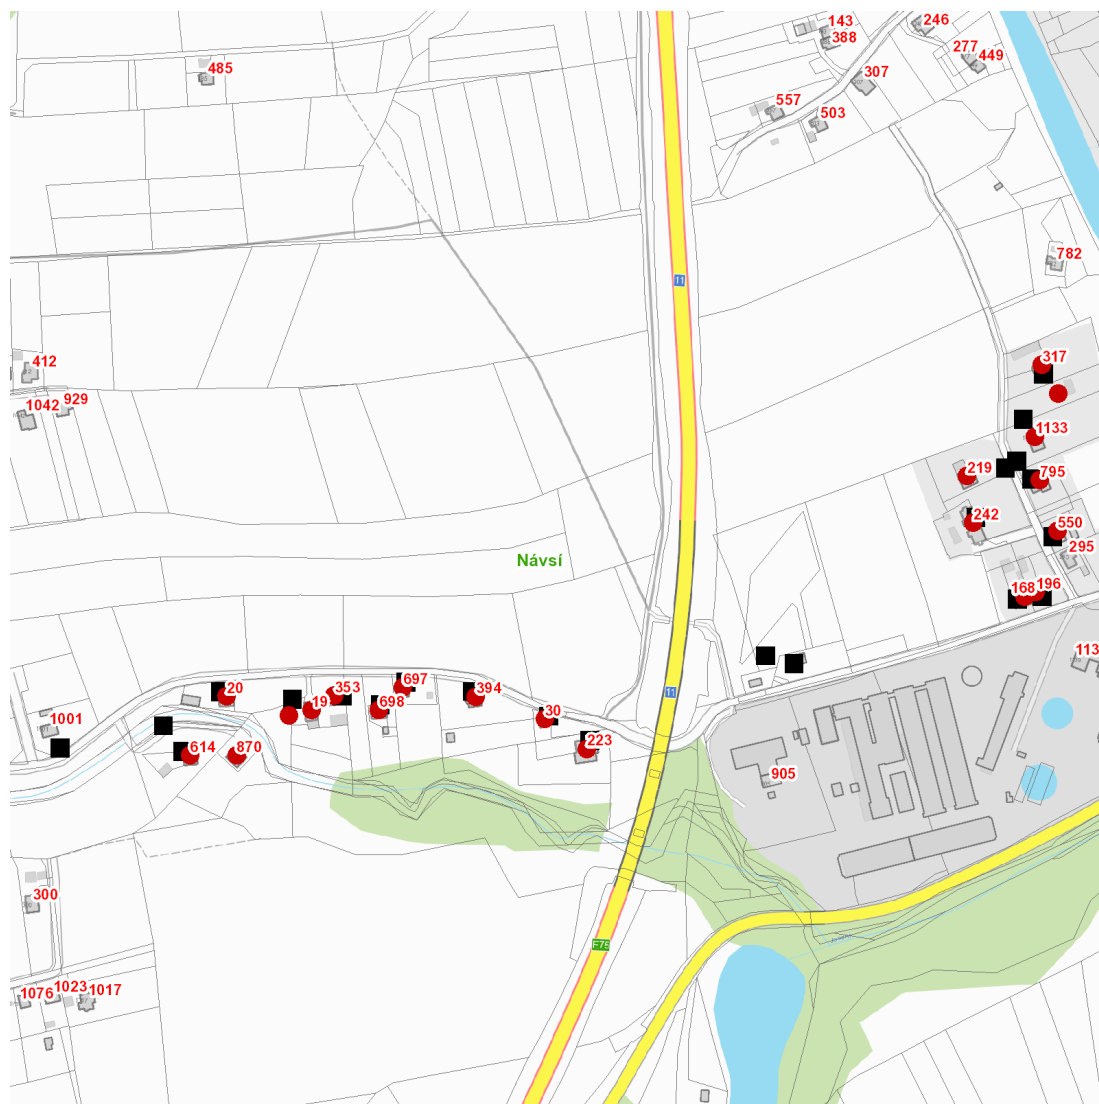

dne **2. 10. 2024** od **7:30** do **13:00** hodin

Plánovaná odstávka zahrnuje tyto lokality:

Návsí (okres Frýdek-Místek)

č. p. 19, 20, 168, 196, 219, 223, 242, 317, 353, 394, 550, 614, 697, 698, 795, 870, 1133

č. ev. 30

kat. území **Návsí** (kód **656348**): parcelní č. 208, 2382/20, 2409/2

UPOZORNĚNÍ

Dotčené zařízení distribuční soustavy je nutné i v době odstávky považovat za zařízení pod napětím, a proto vás žádáme o dodržení všech zásad bezpečnosti a provedení opatření potřebných k zamezení případných škod na zdraví a majetku. | Provozovatelé výroben elektřiny jsou povinni zajistit přerušení dodávky elektřiny z výroby do vypnutého úseku distribuční soustavy.

dne 2. 10. 2024 od 7:30 do 13:00 hodin

Orientační mapový podklad odstávkou dotčených lokalit

VYSVĚTLIVKY

- – adresy dotčené odstávkou elektřiny
- – místa připojení k elektrické síti dotčená odstávkou

INFORMACE ZASLÁNA