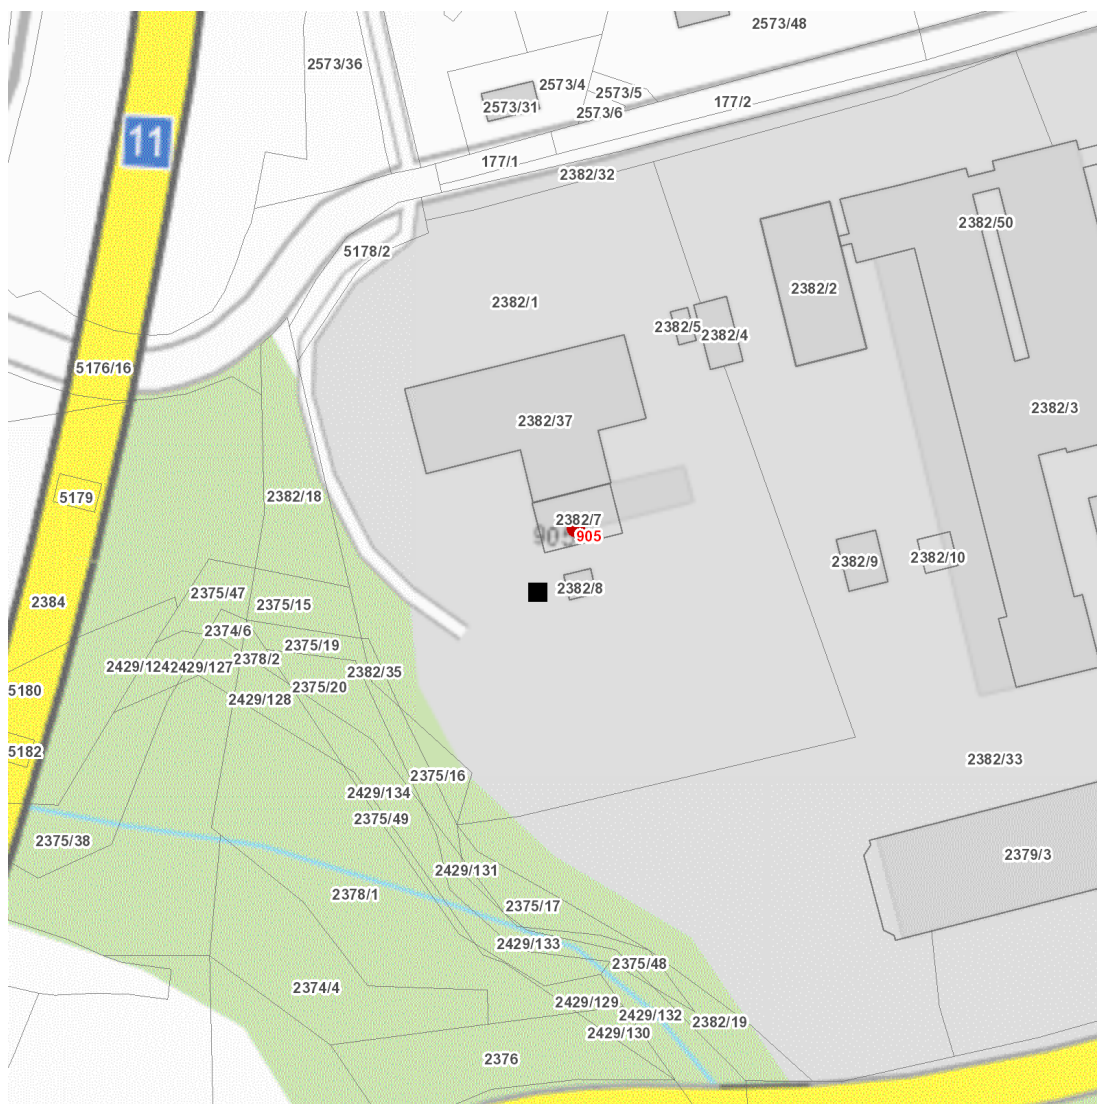

dne **12. 9. 2024** od **7:30** do **16:30** hodin

Plánovaná odstávka zahrnuje tyto lokality:

Návsí (okres Frýdek-Místek)
č. p. 905

UPOZORNĚNÍ

Dotčené zařízení distribuční soustavy je nutné i v době odstávky považovat za zařízení pod napětím, a proto vás žádáme o dodržení všech zásad bezpečnosti a provedení opatření potřebných k zamezení případných škod na zdraví a majetku. | Provozovatelé výroben elektřiny jsou povinni zajistit přerušení dodávky elektřiny z výroby do vypnutého úseku distribuční soustavy.

dne **12. 9. 2024** od **7:30** do **16:30** hodin

Orientační mapový podklad odstávkou dotčených lokalit

VYSVĚTLIVKY

-  – adresy dotčené odstávkou elektřiny
-  – místa připojení k elektrické síti dotčená odstávkou