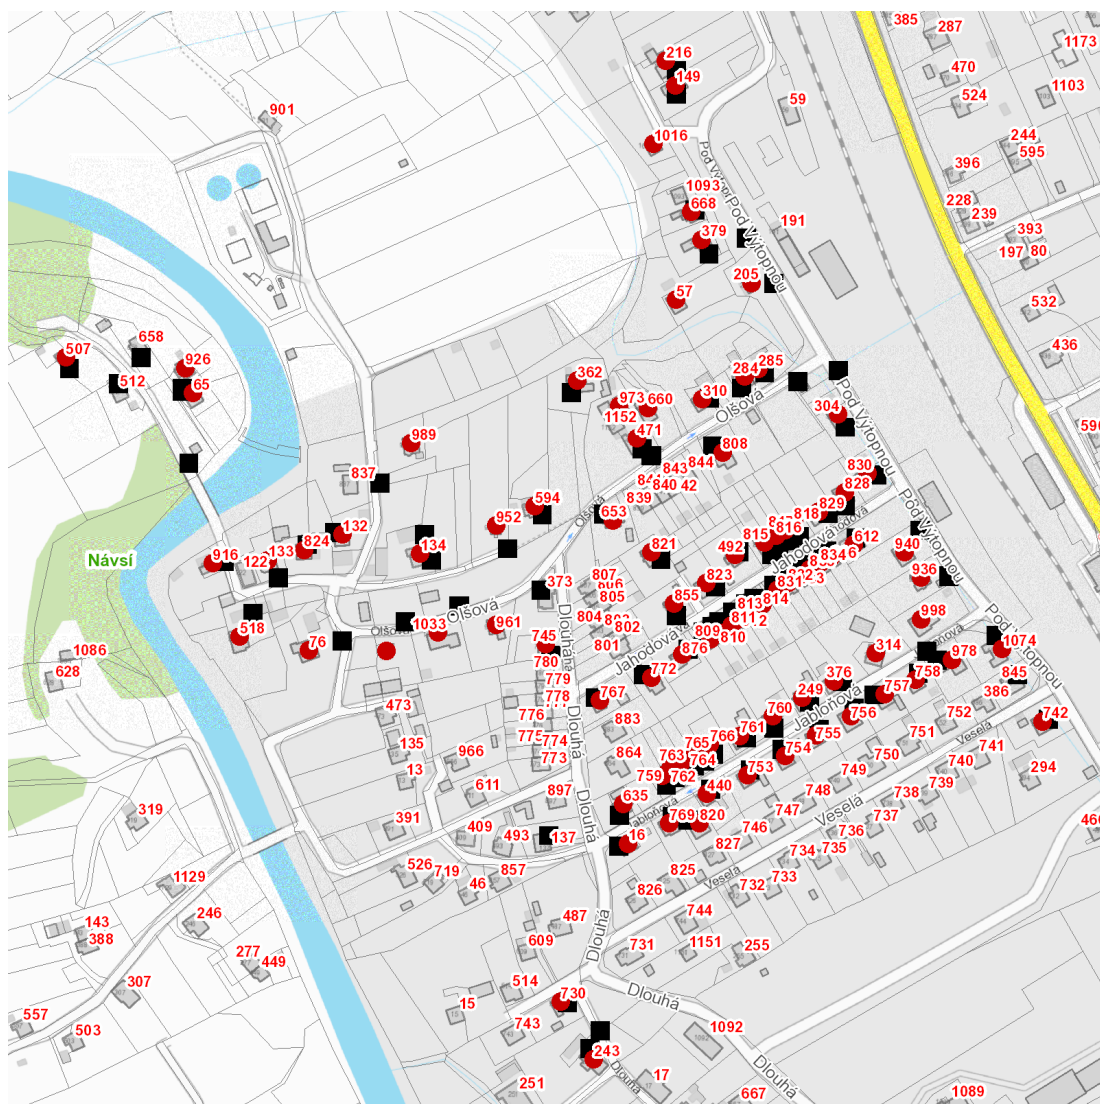

dne **7. 8. 2024** od **7:30** do **17:00** hodin

---

**Plánovaná odstávka zahrnuje tyto lokality:****Návsí (okres Frýdek-Místek)**

č. p. 57, 65, 76, 132, 133, 134, 243, 362, 507, 518, 730, 824, 916, 926, 961, 989, 1016, 1033

**Dlouhá: č. p. 745**

**Jabloňová: č. p. 16, 249, 314, 376, 440, 635, 753-766, 769, 820, 978, 998**

**Jahodová: č. p. 492, 612, 767, 772, 809-818, 821, 823, 828-836, 855, 876**

**Olišová: č. p. 284, 285, 310, 471, 594, 653, 660, 808, 952, 973**

**Pod Výtopnou: č. p. 149, 205, 216, 304, 379, 668, 936, 940, 1074**

**Veselá: č. p. 742**

kat. území **Návsí (kód 656348): parcelní č. 452**

---

**UPOZORNĚNÍ**

**Dotčené zařízení distribuční soustavy je nutné i v době odstávky považovat za zařízení pod napětím**, a proto vás žádáme o dodržení všech zásad bezpečnosti a provedení opatření potřebných k zamezení případných škod na zdraví a majetku. | Provozovatelé výroben elektřiny jsou povinni zajistit přerušeni dodávky elektřiny z výroby do vypnutého úseku distribuční soustavy.

**dne 7. 8. 2024 od 7:30 do 17:00 hodin****Orientační mapový podklad odstávkou dotčených lokalit****VYSVĚTLIVKY**

- – adresy dotčené odstávkou elektřiny
- – místa připojení k elektrické síti dotčená odstávkou