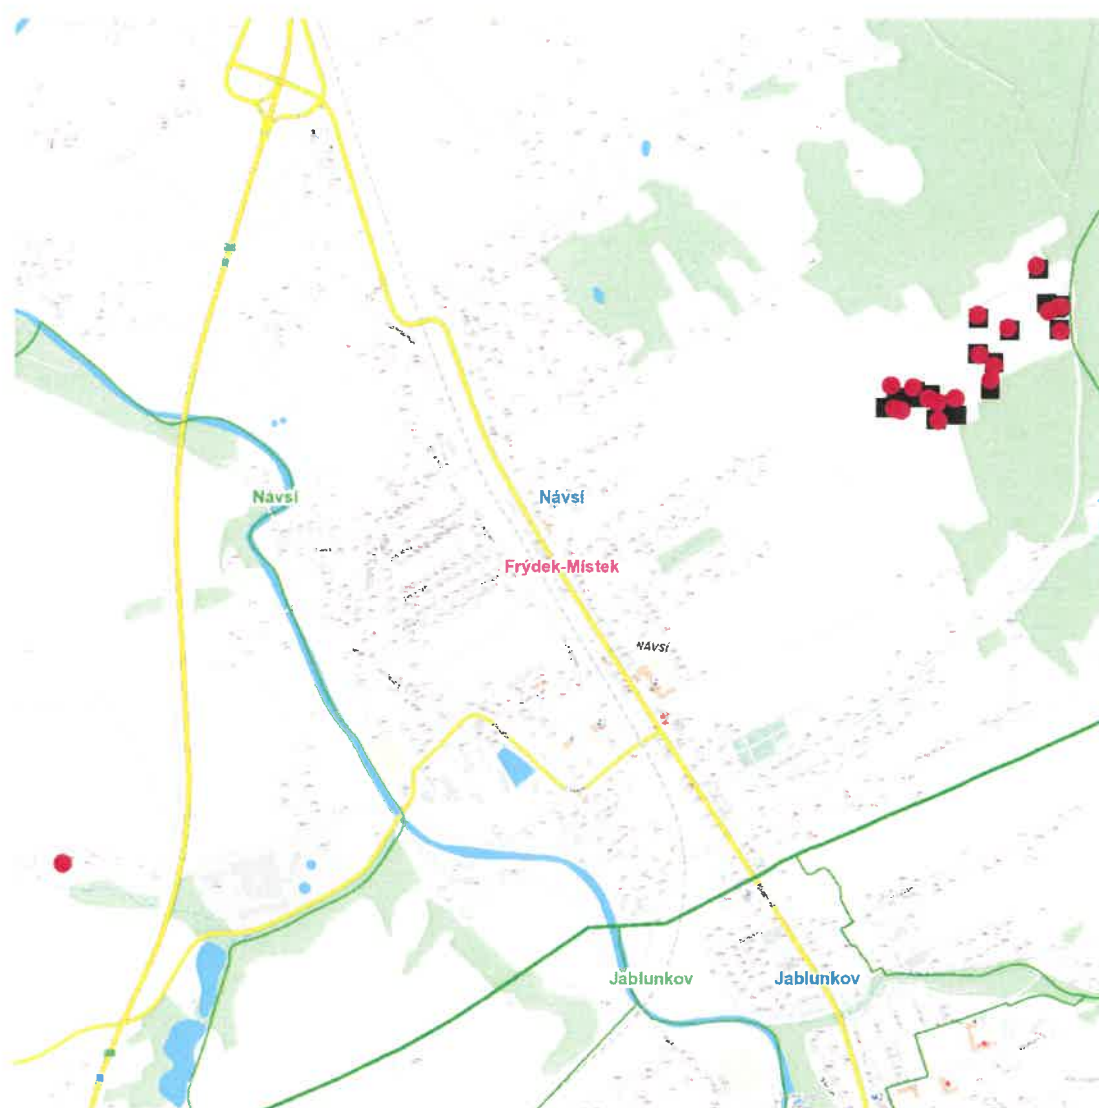

Odesláno datovou zprávou na:

IDDS: qfnbpya (Obec Návší)

Oznámení o přerušení dodávky elektrické energie č. 110060912907

Dovolte, abychom Vás informovali o plánovaném přerušení dodávky elektrické energie v katastru Vaší obce **dne 17. 10. 2023 od 7:30 do 16:00** v rozsahu uvedeném v příloze této zprávy.

dne **17. 10. 2023** od **7:30** do **16:00** hodin

Orientační mapový podklad odstávkou dotčených lokalit

VYSVĚTLIVKY

-  – adresy dotčené odstávkou elektřiny
-  – místa připojení k elektrické síti dotčená odstávkou