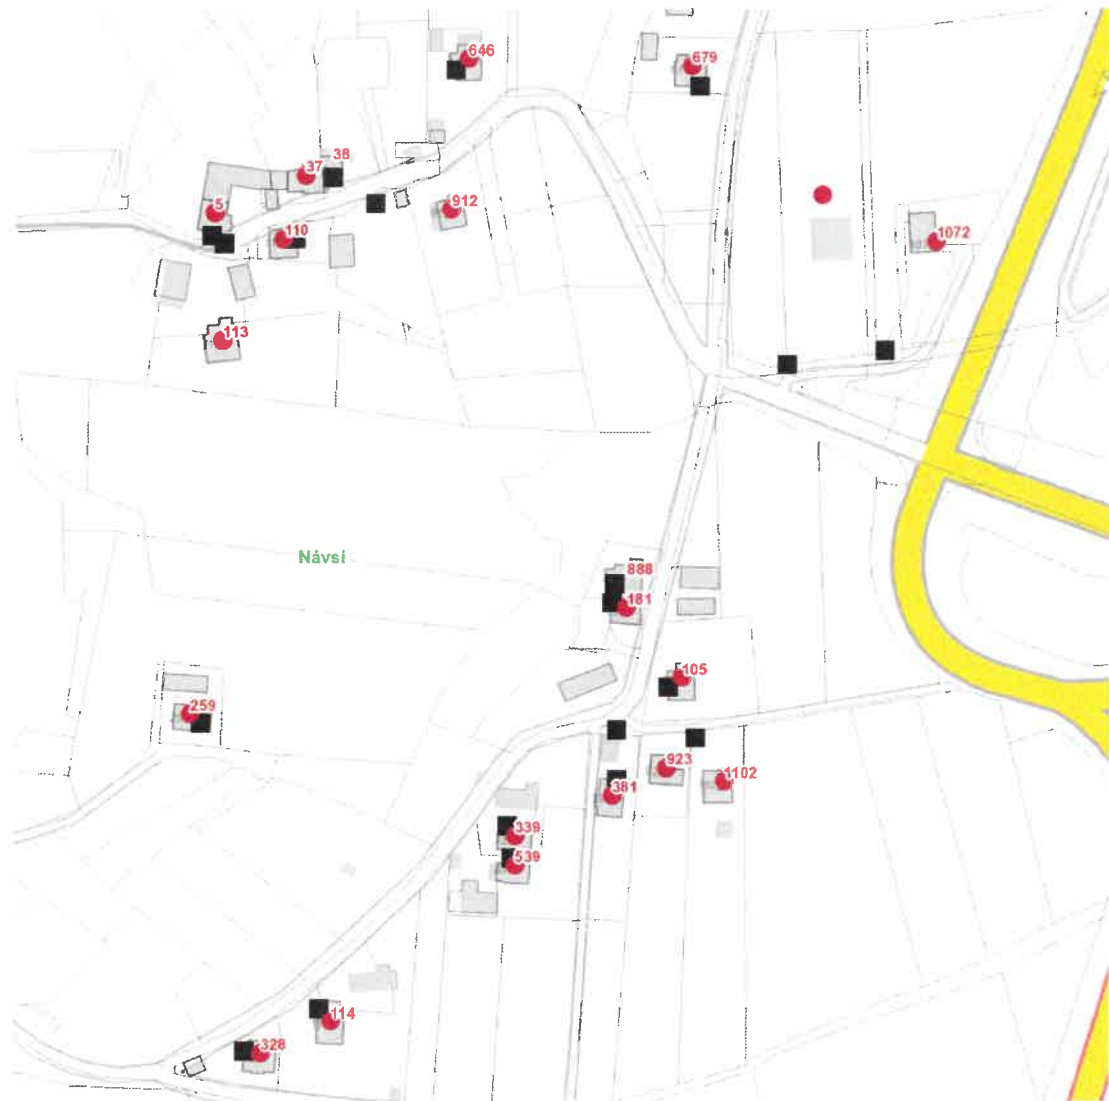

Odesláno datovou zprávou na:

IDDS: qfnbpya (Obec Návsi)

Oznámení o přerušení dodávky elektrické energie č. 110060914634

Dovolte, abychom Vás informovali o plánovaném přerušení dodávky elektrické energie v katastru Vaší obce **dne 3. 10. 2023 od 7:00 do 11:30** v rozsahu uvedeném v příloze této zprávy.

dne **3. 10. 2023** od **7:00** do **11:30** hodin

Orientační mapový podklad odstávkou dotčených lokalit

VYSVĚTLIVKY

- – adresy dotčené odstávkou elektřiny
- – místa připojení k elektrické síti dotčená odstávkou