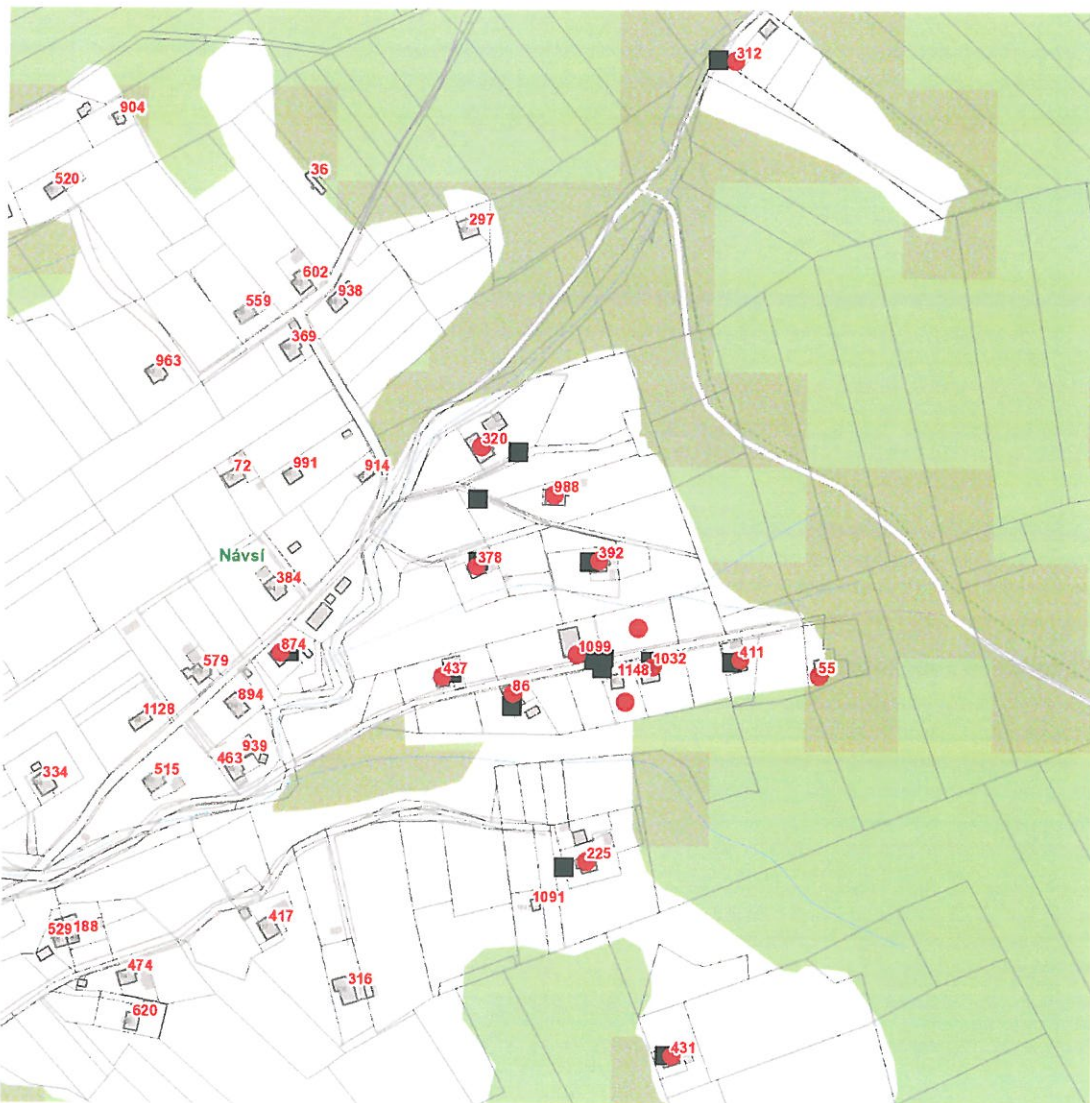

dne **29. 3. 2023** od **7:30** do **15:30** hodin

Orientační mapový podklad odstávkou dotčených lokalit

VYSVĚTLIVKY

- – adresy dotčené odstávkou elektřiny
- – místa připojení k elektrické síti dotčená odstávkou